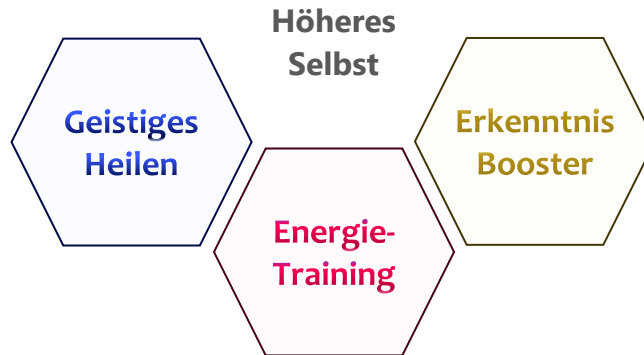

EMT AUSBILDUNG

Das EMT ist deine Ausbildung zum Energiemeister!

So, wie auch jeder aufgestiegene Meister, hast DU ein riesen Potential. Dieses erstreckt sich über noch ungenutzte Kräfte, persönliche Spezial-Fähigkeiten und individuelle göttliche Aspekte. Diese lernst du im EMT kennen und ergründest sie, machst sie für dich verfügbar und lernst sie für deinen Weg zu nutzen.

In der EMT Ausbildungsreihe meisterst du nach und nach die Basic Classes, die Advanced Classes und dann deine persönliche EMT Masterclass. Die **Basic Classes** absolvierst du in der angegebenen Reihenfolge EMT 1-4. Bei den **Advanced Classes** EMT 5-9 bist du frei, diese in deiner optimalen Reihenfolge zu absolvieren. Voraussetzung ist jeweils EMT 4.

Deine persönliche **EMT Masterclass** dient dir dann zur Entfaltung und Meisterung deiner Spezial-Fähigkeiten und Talente. Hierbei gebe ich dir gezielte Impulse, damit du dich in deinen eigenen Meister – also in dein wahres Selbst - transformierst. Voraussetzung für die EMT Masterclass ist EMT 7 Heart Awakening & Flow, da das Herzzentrum der zentrale Schlüssel zu deinem wahren Selbst ist.

**Es geht nicht darum, etwas zu können.
Es geht darum, im Spielen zu gedeihen.**

Sahra Raseghi

EMT BESTANDTEILE

Manche Menschen
träumen von ihren
Potentialen, während
andere Menschen
jeden Morgen
aufstehen und sie leben

Höheres Selbst

In jeder EMT Class steht dein Höheres Selbst an erster Stelle und ist Leader deines Trainings. Wie genau diese Performance geht, erlernst du in den Classes.

Geistiges Heilen

In den EMT Classes lernst du Methoden des Geistigen Heilens und entwickelst dich zum Heiler und Selbstheiler. Zudem lernst du deine heilerischen Fähigkeiten auch für das Manifestieren und die Transformation von Lebenssituationen einzusetzen, die du wieder in den Flow bringen möchtest. Als Add-on bekommst du in jeder EMT Class gezielte Heilbehandlungen von mir.

Energie-Training

Einen Bereich der EMT Classes füllen die energetischen Methoden, die durch regelmäßiges Üben eine starke Wirkung erzielen wie bspw. Energielevel-Boost, Energie-Kontrolle, Konzentration, Energie-Kanalisation, innere Ruhe oder die gezielte Aktivierung und Meisterung deiner Energiesysteme sowie deiner Sinne und Übersinne.

Erkenntnis Booster

Gezielte Selbstreflexion und Schattenarbeit zur Erweiterung deines Bewusstseins sind Teile der EMT Classes. Du gewinnst dabei nicht nur Selbstbewusstsein, sondern auch Selbstvertrauen und Selbstsicherheit.